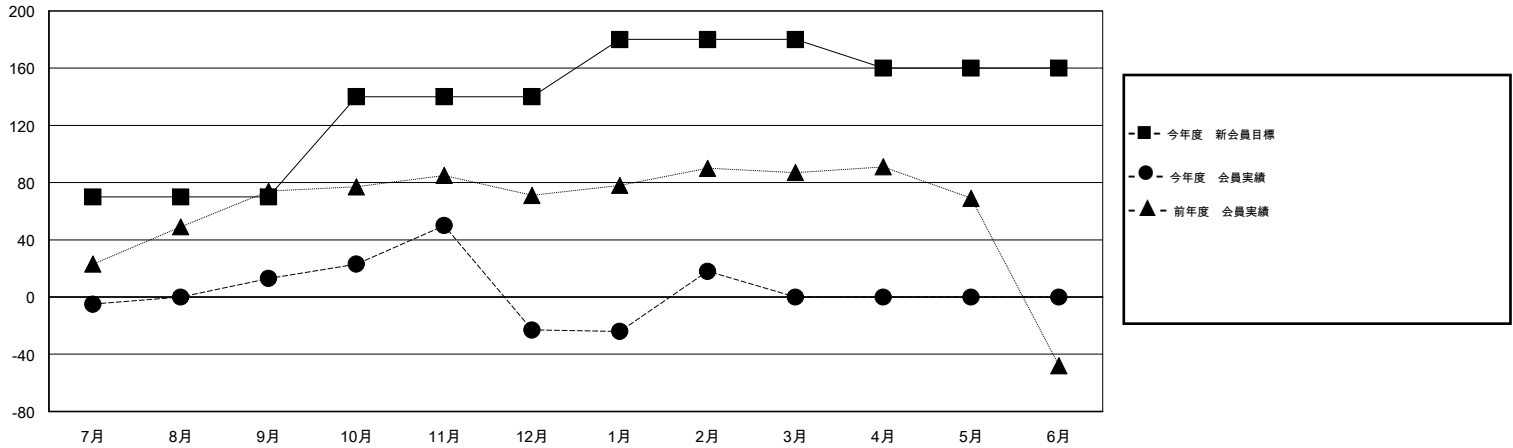

MONTHLY MEMBERSHIP PROGRESS REPORT

District 333 C

Results as of: 2/29/2016

GMT: Masayuki Kaneko

地域 JAPAN

GMT会則地域 5-Jap

クラブ					名				
結果: 2015-2016					結果: 2015-2016				
四半期	新クラブ目標	新クラブ	解散クラブ	純増/減	四半期	新会員目標	チャーターメン バー/新会員	退会者	純増/減
7月/8月/9月	0	0	0	0	7月/8月/9月	70	82	69	13
10月/11月/12月	0	0	0	0	10月/11月/12月	70	76	112	-36
1月/2月/3月	1	0	0	0	1月/2月/3月	40	84	43	41
4月/5月/6月	0	0	0	0	4月/5月/6月	-20	0	0	0

新クラブ目標及び実績累計

会員目標及び実績累計

解散クラブ: 0	73 CLUBS OF 133 一名以上の新会員を登録	男女別
		男性 2,881 (75.60%)
		女性 930 (24.40%)
退会者	健康診断データはこちら	家族会員 1,183
物故会員 26		世帯主 444
クラブ解散 0		世帯主以外 739
その他 198		
合計 224		